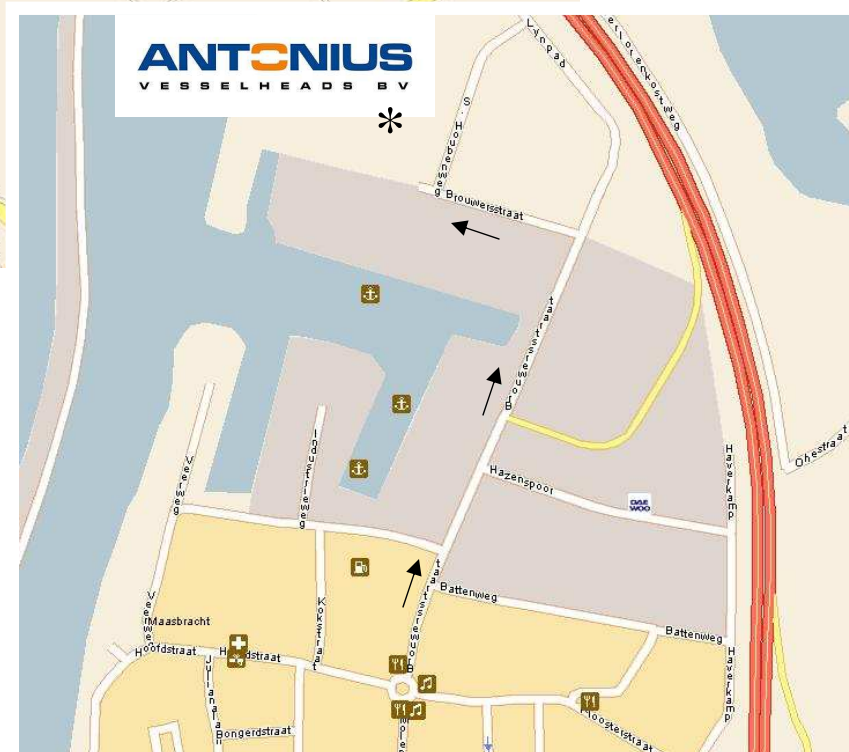

Route Antonius Vesselheads BV

Eindhoven

ANTONIUS
VESSELHEADS BV

Roermond

N271

Maastricht

Van Eindhoven: Autosnelweg A2 Richting Maastricht - Afrit 43 Maasbracht - Einde Rechts (Brouwersstraat) - 1ste Straat Links (Brouwersstraat) - Rechtdoor - U rijdt nu vanzelf op het ANTONIUS terrein.

Van Maastricht: Autosnelweg A2 Richting Eindhoven - Afrit 44 Maasbracht - Richting Maasbracht - 2 x rotonde rechtdoor - U rijdt nu op de Brouwersstraat - 2de Straat Links (Brouwersstraat) - Rechtdoor - U rijdt nu vanzelf op het ANTONIUS terrein.

Van Roermond: Richting Sittard / Maastricht (N271) - Na (einde bebouwde kom) Linne, bij 2de verkeerslicht Rechts (Stationsstraat) - Rechtdoor (1,5 km) tot rotonde - Rechts (Brouwersstraat) - 2de Straat Links (Brouwersstraat) - Rechtdoor - U rijdt nu vanzelf op het ANTONIUS terrein.