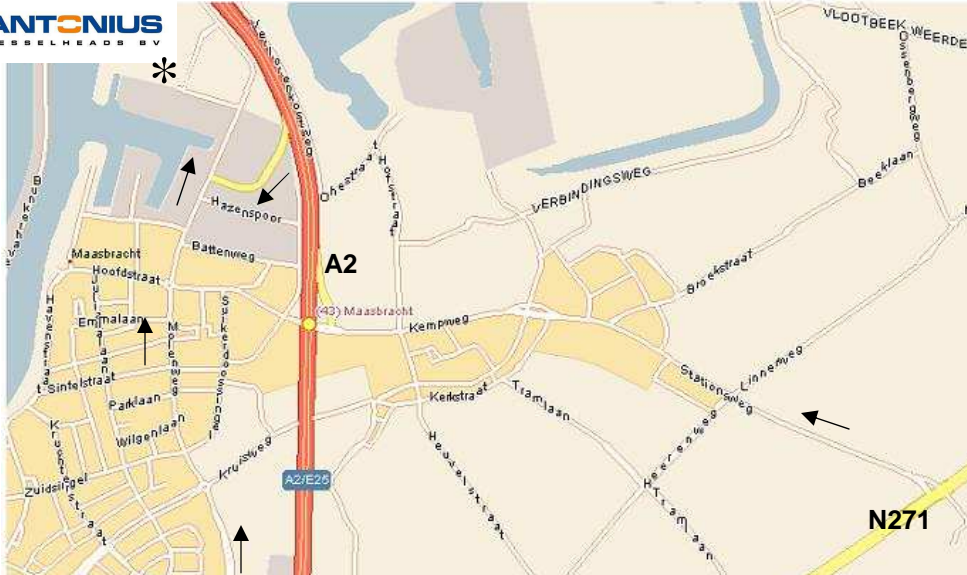

Route Antonius Vesselheads BV

Eindhoven

ANTONIUS
VESSELHEADS BV

Roermond

N271

Maastricht

Van Eindhoven: Autosnelweg A2 Richting Maastricht - Afrit 43 Maasbracht - Einde Rechts (Brouwersstraat) - 1ste Straat Links (Brouwersstraat) - Rechtdoor - U rijdt nu vanzelf op het ANTONIUS terrein.

Van Maastricht: Autosnelweg A2 Richting Eindhoven - Afrit 44 Maasbracht - Richting Maasbracht - 2 x rotonde rechtdoor - U rijdt nu op de Brouwersstraat - 2de Straat Links (Brouwersstraat) - Rechtdoor - U rijdt nu vanzelf op het ANTONIUS terrein.

Van Roermond: Richting Sittard / Maastricht (N271) - Na (einde bebouwde kom) Linne, bij 2de verkeerslicht Rechts (Stationsstraat) - Rechtdoor (1,5 km) tot rotonde - Rechts (Brouwersstraat) - 2de Straat Links (Brouwersstraat) - Rechtdoor - U rijdt nu vanzelf op het ANTONIUS terrein.