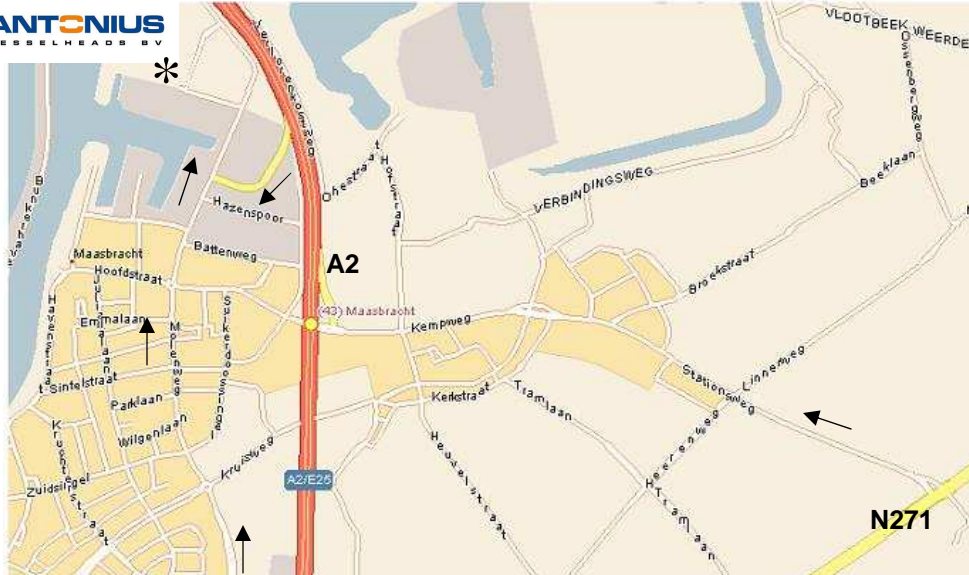

Route Antonius Vesselheads BV

Eindhoven

ANTONIUS
VESSELHEADS BV

Roermond

N271

Maastricht

Van Eindhoven: Autosnelweg A2 Richting Maastricht - Afrit 43 Maasbracht - Einde Rechts (Brouwersstraat) - 1ste Straat Links (Brouwersstraat) - Rechtdoor - U rijdt nu vanzelf op het ANTONIUS terrein.

Van Maastricht: Autosnelweg A2 Richting Eindhoven - Afrit 44 Maasbracht - Richting Maasbracht - 2 x rotonde rechtdoor - U rijdt nu op de Brouwersstraat - 2de Straat Links (Brouwersstraat) - Rechtdoor - U rijdt nu vanzelf op het ANTONIUS terrein.

Van Roermond: Richting Sittard / Maastricht (N271) - Na (einde bebouwde kom) Linne, bij 2de verkeerslicht Rechts (Stationsstraat) - Rechtdoor (1,5 km) tot rotonde - Rechts (Brouwersstraat) - 2de Straat Links (Brouwersstraat) - Rechtdoor - U rijdt nu vanzelf op het ANTONIUS terrein.